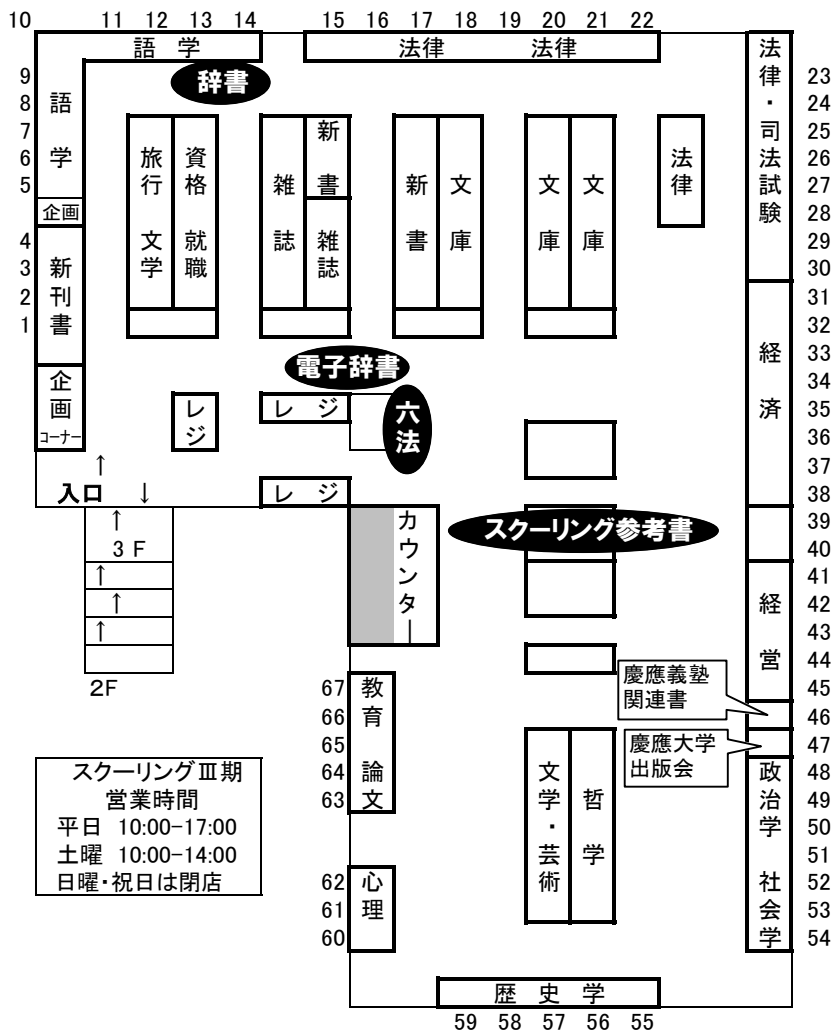

慶應生協三田店 3階 書籍部レイアウト(2009年8月現在)

慶應生協 各店舗 電話・FAX一覧表

三田	書籍部	TEL03-3455-6631	FAX03-3455-5073
	購買部	TEL03-3455-6651	FAX03-3452-5099
	PG・トラベルセンター	TEL03-3456-4555	FAX03-3455-5069
	生協食堂	TEL03-5484-0031	FAX03-5484-0032
日吉	本部	TEL.045-563-8489	FAX.045-562-6433
	1F 購買部	TEL.045-563-8484	FAX.045-562-9221
	2F 書籍・PC	TEL.045-563-8487	FAX.045-562-1212
	3F ステイカイトラベル	TEL.045-563-8485	FAX.045-562-8282
	遊遊キッチン	TEL.045-563-8495	FAX.045-562-1120
藤沢	書籍・購買	TEL.0466-47-5300	FAX.0466-47-5353
	プレイガイド	TEL.0466-47-5300	FAX.0466-47-5353
	生協食堂	TEL.0466-49-1361	FAX.0466-49-1425
	看護医療学部店	TEL.0466-49-3018	FAX.0466-49-3019
信濃町	書籍購買部	TEL.03-3341-6355	FAX.03-3341-5940(2F) FAX.03-3356-9036(1F)
矢上	書籍購買部	TEL.045-563-0941	FAX.045-563-0999
	生協食堂	TEL.045-563-3219	FAX.045-564-3321